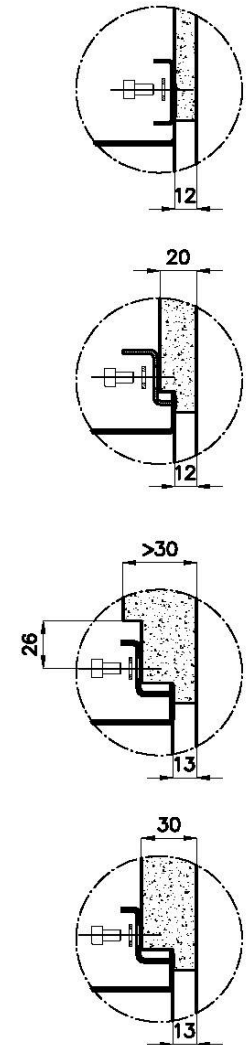

Basis

80 cm

Abmessungen

570 x 470 mm

Beckengröße

530 x 430 mm

57 cm

Einbauöffnung

Abfluss 3,5"

Serienmäßige Ausstattung

Befestigungshaken, Abfluss, Überlauf und Siphon, im Karton verpackt

Anmerkungen:

Möglichkeit, auf Anfrage 3D-CAD-Geometrien bereitzustellen, um Gitter aus dem gleichen Material wie die Platte zu erstellen

MERKMALE

ABFLUSS 3,5" BASKET

Der Ablauf ist mit einem großen 3,5-Zoll-Abfluss mit praktischem Korbverschluss ausgestattet, der verhindert, dass Feststoffe in den Abfluss fließen.

GESTANZTER BODEN

**QUADRATISCHE WANNE -
RADIUS 0**

LEVEL 2:

8100 615

1255/85-

GRIGLIA POSIZIONATA A FILO VASCA / GRID EDGE POSITIONING

GRIGLIA POSIZIONATA SUL FONDO / GRID BOTTOP POSITIONING

Sottotop/Undermount

B-B:
 Dettaglio installazione e sistema di fissaggio
 Installation detail and fixing system