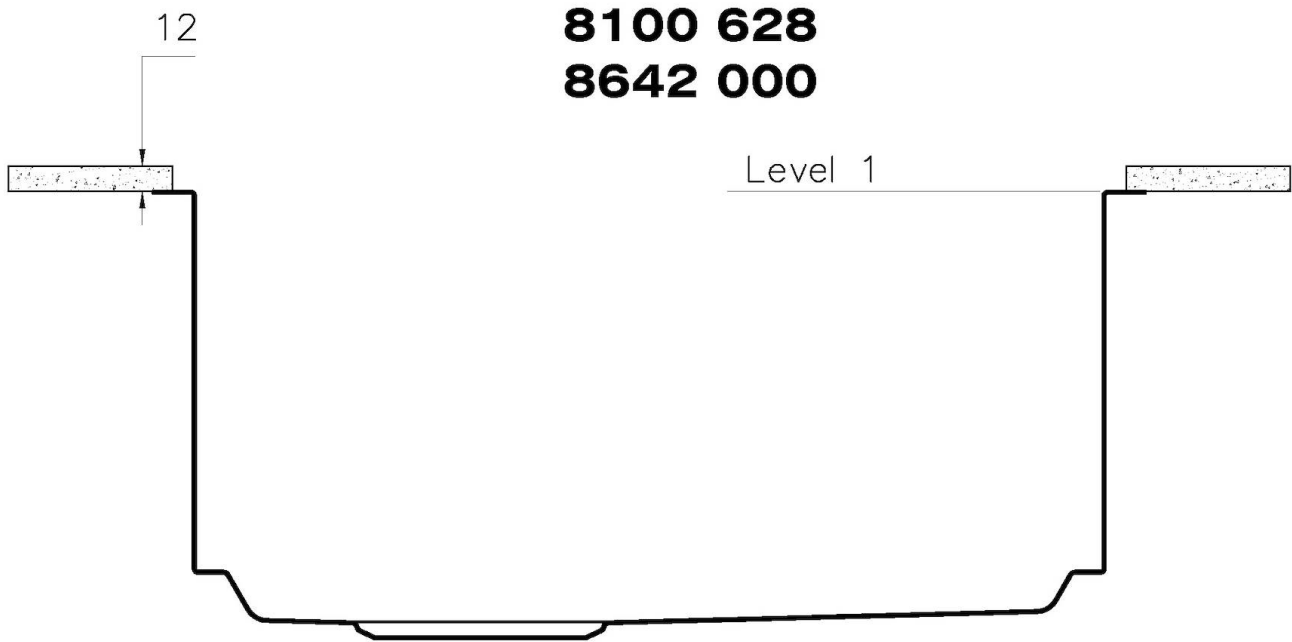

MITGELIEFERT

TECHNISCHE DATEN

1255/85-

QUADRA EVO Livelli accessori / Level accessories SOTTOTOP / UNDERMOUNT

LEVEL 1:

8100 615
8100 614
8100 037
8100 620
8100 621
8100 622
8100 628
8642 000

QUADRA EVO Livelli accessori / Level accessories SOTTOTOP / UNDERMOUNT

LEVEL 2:

8100 615

1255/85-

GRIGLIA POSIZIONATA A FILO VASCA / GRID EDGE POSITIONING

GRIGLIA POSIZIONATA SUL FONDO / GRID BOTTOP POSITIONING

Sottotop/Undermount

B-B:
 Dettaglio installazione e sistema di fissaggio
 Installation detail and fixing system